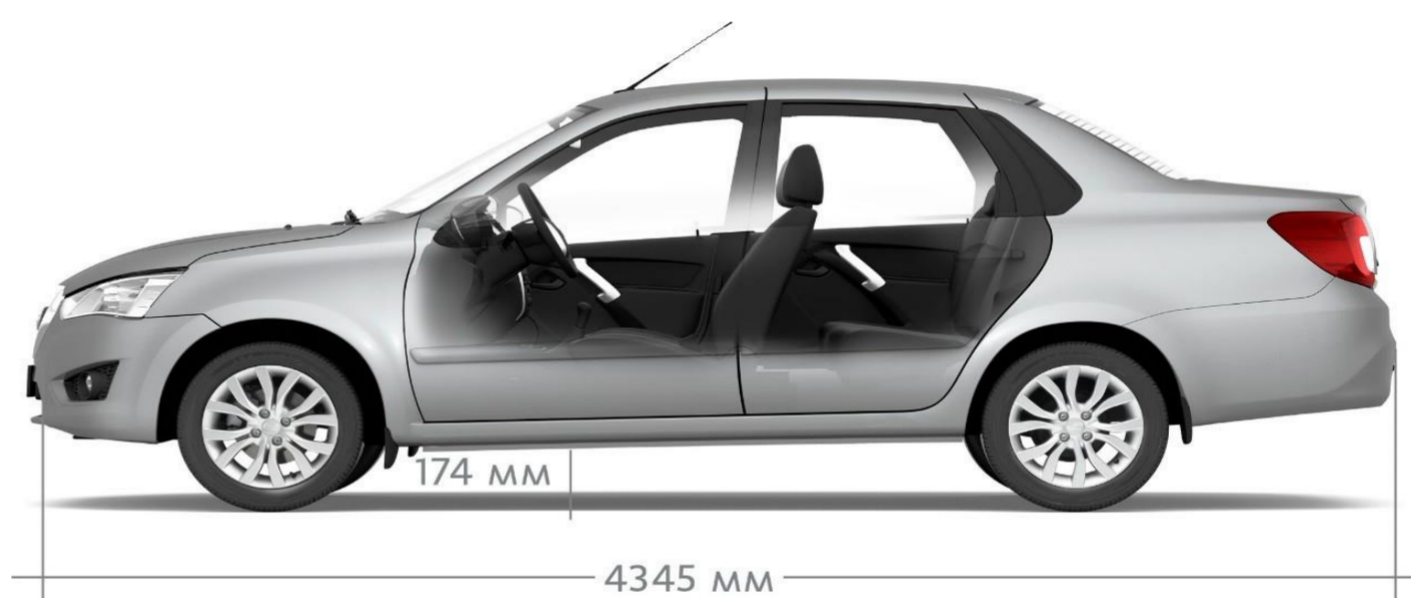

DATSUN on-DO

ТЕХНИЧЕСКИЕ ХАРАКТЕРИСТИКИ АВТОМОБИЛИ ЭКОЛОГИЧЕСКОГО КЛАССА ЕВРО-5

Datsun on-DO	Access¹	Trust²			Comfort³ / Dream⁴		
Трансмиссия	5MT	5MT	5MT	4AT	5MT	5MT	4AT
ГАБАРИТЫ							
Число мест	5	5			5		
Длина, мм	4345	4345			4345		
Высота, мм	1500	1500			1500		
Ширина, мм	1700	1700			1700		
Колесная база, мм	2476	2476			2476		
Масса снаряженного автомобиля, кг	1160	1160			1160		
Полная масса, кг	1560	1560			1560		
Объем багажника, л	530	530			530		
Минимальный дорожный просвет, мм	174	174			174		
Объем топливного бака, л	50	50			50		
Размерность шин	185/60 R14	185/60 R14			185/55 R15		
ДВИГАТЕЛЬ							
Рабочий объем, куб. см	1596	1596	1596	1596	1596	1596	1596
Количество клапанов	8	8	16	8	8	16	8
Мощность, кВт / л. с.	64/87	64/87	78/106	64/87	64/87	78/106	64/87
Максимальная скорость, км/ч	172	172	184	166	172	184	166
Максимальный крутящий момент, Нм	140	140	148	140	140	148	140,0
Разгон (0–100 км/ч), с	11,5	11,5	10,5	14,4	11,5	10,5	14,4
РАСХОД ТОПЛИВА⁵							
Городской цикл, л / 100 км	9,0	9,0	8,8	10,4	9,0	8,8	10,4
Загородный цикл, л / 100 км	5,8	5,8	5,6	6,1	5,8	5,6	6,1
Смешанный цикл, л / 100 км	7,0	7,0	6,6	7,7	7,0	6,6	7,7
Топливо	АИ-95	АИ-95			АИ-95		

ГАБАРИТЫ

¹ Доступность.

² Доверие.

³ Комфорт.

⁴ Мечта.

DATSUN on-DO